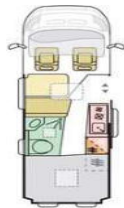

Twin ALL-IN 540 SP	Twin ALL-IN 600 SP	Twin ALL-IN 600 SP Family	Twin ALL-IN 640 SL
45.799,00 €	46.999,00 €	48.199,00 €	--
47.099,00 €	48.299,00 €	49.499,00 €	49.999,00 €
47.999,00 €	49.199,00 €	50.399,00 €	50.899,00 €
--	49.599,00 €	50.799,00 €	51.299,00 €

Polster "Arno", Chassis Citroen Jumper, Airbag Fahrer+Beifahrer, ABS, ASR, ESP, EBD, HBA, LAC, MSR, Hillholder, Traction+ (ab Motor "140"), Reifenluftdruck-Kontrollsystem, Rückfahrwarner, Rückfahrkamera, Tagfahrlicht, Nebelscheinwerfer, Klimaanlage FH, Außenspiegel elek. verstell- und beheizbar, Fensterheber FH elek., Funk-Zentralverriegelung FH, Tempomat, dreh- und höhenverstellbare Komfort-FH-Sitze mit Armlehnen im Wohnraumdesign, Lenkrad in Leder, Abgasnorm Euro 6-2, Stopp-Start-Automatik, Getriebe manuell (6+R), 16"-Räder (ab 3500kg), Ersatzrad auf Stahlfelge, Fliegenschutz+Stopper an Schiebetür, Dachhaube Wohnraum 70x50cm, Dachhaube Schlafraum 40x40cm, Sonnenschutz-Markise, AGM-Wohnraumbatterie 100Ah, Lade-Booster, Solar-Anlage, Sicherheits-Gasregler MonoControl CS, Gasfilter, Abdeckung Kocher + Spüle, Dusche, Cassetten-Toilette mit elektrischer Spülung

3300 / 3500	3300 / 3500	3300 / 3500	3500
2780 / 2780	2890 / 2890	2900 / 2900	2990
520 / 720	410 / 610	400 / 600	510
2500	2500 (Heavy: 3000)	2500 (Heavy: 3000)	2500 (Heavy: 3000)
541 / 205 / 259	599 / 205 / 259	599 / 205 / 259	636 / 205 / 259
249 / 345	249 / 404	249 / 404	249 / 404
190	190	190	190
P0WP Weiß	P0WP Weiß	P0WP Weiß	P0WP Weiß
90 / 19	90 / 19	90 / 19	90 / 19
4 / O	4 / O	4 / O	4 / O
Sandy Brown	Sandy Brown	Sandy Brown	Sandy Brown
2	2 (+1 optional)	4 (+1 optional)	2 (+1 optional)
--	160x55	160x55	160x55
--	180x100-50	180x100-50	180x100-50
195x145-115	195x145-140	195x145-140, 175x130 (oben)	195x80-60, 180x80
20** / 100	20** / 100	20** / 100	20** / 100
70 / X	70 / X	70 / X	70 / X
2x 11	2x 11	2x 5	2x 11
84	84	84	84
2	2	2	2
Combi 4 CP plus	Combi 4 CP plus	AirTop	Combi 4 CP plus

Bitte beachten Sie die Fußnoten auf der Rückseite.