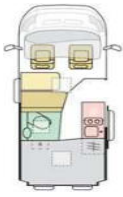

Twin ALL-IN 540 SP	Twin ALL-IN 600 SP	Twin ALL-IN 600 SP Family	Twin ALL-IN 640 SL
45.799,00 €	46.999,00 €	48.199,00 €	--
47.099,00 €	48.299,00 €	49.499,00 €	49.999,00 €
47.999,00 €	49.199,00 €	50.399,00 €	50.899,00 €
--	49.599,00 €	50.799,00 €	51.299,00 €

Polster "Arno", Chassis Citroen Jumper, Airbag Fahrer+Beifahrer, ABS, ASR, ESP, EBD, HBA, LAC, MSR, Hillholder, Traction+ (ab Motor "140"), Reifenluftdruck-Kontrollsystem, Rückfahrwarner, Rückfahrkamera, Tagfahrlicht, Nebelscheinwerfer, Klimaanlage FH, Außenspiegel elek. verstell- und beheizbar, Fensterheber FH elek., Funk-Zentralverriegelung FH, Tempomat, dreh- und höhenverstellbare Komfort-FH-Sitze mit Armlehnen im Wohnraumdesign, Lenkrad in Leder, Abgasnorm Euro 6-2, Stopp-Start-Automatik, Getriebe manuell (6+R), 16"-Räder (ab 3500kg), Ersatzrad auf Stahlfelge, Fliegenschutz+Stopper an Schiebetür, Dachhaube Wohnraum 70x50cm, Dachhaube Schlafraum 40x40cm, Sonnenschutz-Markise, AGM-Wohnraumbatterie 100Ah, Lade-Booster, Solar-Anlage, Sicherheits-Gasregler MonoControl CS, Gasfilter, Abdeckung Kocher + Spüle, Dusche, Cassetten-Toilette mit elektrischer Spülung

3300 / 3500	3300 / 3500	3300 / 3500	3500
2780 / 2780	2890 / 2890	2900 / 2900	2990
520 / 720	410 / 610	400 / 600	510
2500	2500 (Heavy: 3000)	2500 (Heavy: 3000)	2500 (Heavy: 3000)
541 / 205 / 259	599 / 205 / 259	599 / 205 / 259	636 / 205 / 259
249 / 345	249 / 404	249 / 404	249 / 404
190	190	190	190
P0WP Weiß	P0WP Weiß	P0WP Weiß	P0WP Weiß
90 / 19	90 / 19	90 / 19	90 / 19
4 / O	4 / O	4 / O	4 / O
Sandy Brown	Sandy Brown	Sandy Brown	Sandy Brown
2	2 (+1 optional)	4 (+1 optional)	2 (+1 optional)
--	160x55	160x55	160x55
--	180x100-50	180x100-50	180x100-50
195x145-115	195x145-140	195x145-140, 175x130 (oben)	195x80-60, 180x80
20** / 100	20** / 100	20** / 100	20** / 100
70 / X	70 / X	70 / X	70 / X
2x 11	2x 11	2x 5	2x 11
84	84	84	84
2	2	2	2
Combi 4 CP plus	Combi 4 CP plus	AirTop	Combi 4 CP plus

Bitte beachten Sie die Fußnoten auf der Rückseite.