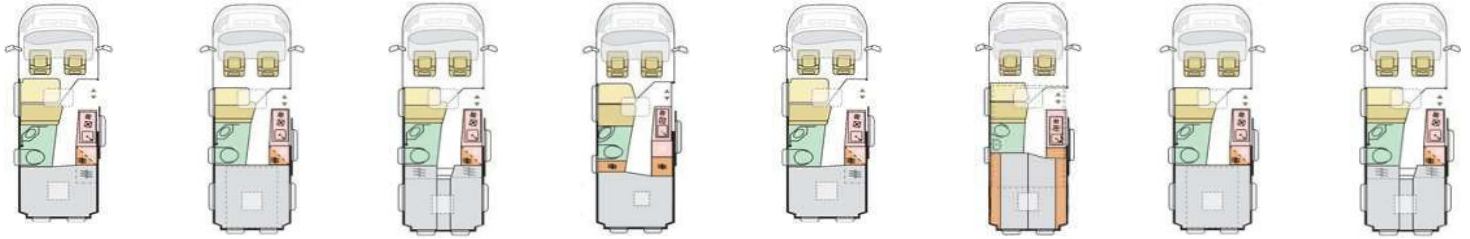

Twin Supreme 600 SPB	Twin Supreme 640 SGX	Twin Supreme 640 SLB	Twin Supreme 640 SPB Family	Twin Sports 600 SPB	Twin Sports 640 SG	Twin Sports 640 SGX	Twin Sports 640 SLB
52.499,00 €	56.299,00 €	54.999,00 €	53.999,00 €	57.499,00 €	60.199,00 €	61.399,00 €	60.099,00 €
53.899,00 €	57.699,00 €	56.399,00 €	55.399,00 €	58.899,00 €	61.599,00 €	62.799,00 €	61.499,00 €
55.699,00 €	59.499,00 €	58.199,00 €	57.199,00 €	60.699,00 €	63.399,00 €	64.599,00 €	63.299,00 €
55.999,00 €	59.799,00 €	58.499,00 €	57.499,00 €	60.999,00 €	63.699,00 €	64.899,00 €	63.599,00 €
57.699,00 €	61.499,00 €	60.199,00 €	59.199,00 €	62.699,00 €	65.399,00 €	66.599,00 €	65.299,00 €

Polster "Arno", Chassis Fiat Ducato, Airbag Fahrer+Beifahrer, ABS, ASR, ESP, EBD, HBA, LAC, MSR, Hillholder, Traction+ (ab Motor "140"), Tagfahrlicht, Klimaanlage FH, Außenspiegel elek. verstell- und beheizbar, Fensterheber FH elek., Funk-Zentralverriegelung FH, Tempomat, dreh- und höhenverstellbare Komfort-FH-Sitze mit Armlehnen im Wohnraumdesign, Abgasnorm Euro 6d-ISC-FCM, ECO-PACK (Stopp-Start + Lichtmaschine intelligent, ab Motor "140"), Getriebe manuell (6+R), Leichtmetall-Felgen (ab Motor "140"), 16"-Räder (ab 140 Multijet), Ersatzrad auf Stahlfelge, Stopper an Schiebetür, Wohnraum-Seitenfenster mit Rahmen, Fenster seitlich im Schlafraum (nur bei 640SGX/640SLB), Panorama-Dachhaube Front, AGM-Wohnraumbatterie 100Ah, Schwenkbad, Dusche, Cassetten-Toilette mit elek. Spülung
Zusätzlich nur bei Supreme: Dach-Reling, Dachhaube Wohnraum 90x60cm, Dachhaube Schlafraum 40x40cm
Zusätzlich nur bei Sports: Aufstelldach

3500	3500 / 4000	3500 / 4000	3500 / 4000	3500	3500 / 4250	3500 / 4250	3500 / 4250
2950	3020 / 3070	3020 / 3070	3050 / 3100	3050	3150 / 3200	3150 / 3200	3150 / 3200
550	480 / 930	480 / 930	450 / 900	450	350 / 1050	350 / 1050	350 / 1050
2500 / 3000	2500 / 3000	2500 / 3000	2500 / 3000	2500 / 3000	2500 / 3000	2500 / 3000	2500 / 3000
599 / 205 / 259	636 / 205 / 259	636 / 205 / 259	636 / 205 / 259	599 / 205 / 259	636 / 205 / 259	636 / 205 / 259	636 / 205 / 259
249 / 404	249 / 404	249 / 404	249 / 404	249 / 404	249 / 404	249 / 404	249 / 404
190	190	190	190	190	190	190	190
549 Weiß	549 Weiß	549 Weiß	549 Weiß	549 Weiß	549 Weiß	549 Weiß	549 Weiß
90 / 19	90 / 19	90 / 19	90 / 19	90 / 19	90 / 19	90 / 19	90 / 19
4 / O	4 / O	4 / O	4 / O	4 / O	4 / O	4 / O	4 / O
Onyx	Onyx	Onyx	Onyx	Onyx	Onyx	Onyx	Onyx
2 (+1 optional)	2 (+1 optional)	2 (+1 optional)	4 (+1 optional)	4	4	4	4
160x55	160x55	160x55	160x55	--	--	--	--
180x100-50	180x100-50	180x100-50	180x100-50	--	--	--	--
195x155-140	195x180-170	192x80-63	195x140	195x155-140	190x80	195x180-170	192x80-63
--	(190-175x130)	180x80-63	175x130	--	205x80	(190-175x130)	180x80-63
--	--	--	--	200x120	200x120	200x120	200x120
20** / 100	20** / 100	20** / 100	20** / 100	20** / 100	20** / 100	20** / 100	20** / 100
70 / P	70 / P	70 / P	70 / P	70 / P	70 / P	70 / P	70 / P
2x 11	2x 11	2x 11	1x 11	2x 11	2x 11	2x 11	2x 11
84 / 138	84 / 138	84 / 138	84 / 138	84 / 138	84 / 138	84 / 138	84 / 138
2	2	2	2	2	2	2	2
Combi 4 CP plus	AirTop	Combi 4 CP plus	Combi 4D CP plus	Combi 4 CP plus	AirTop	AirTop	Combi 4 CP plus