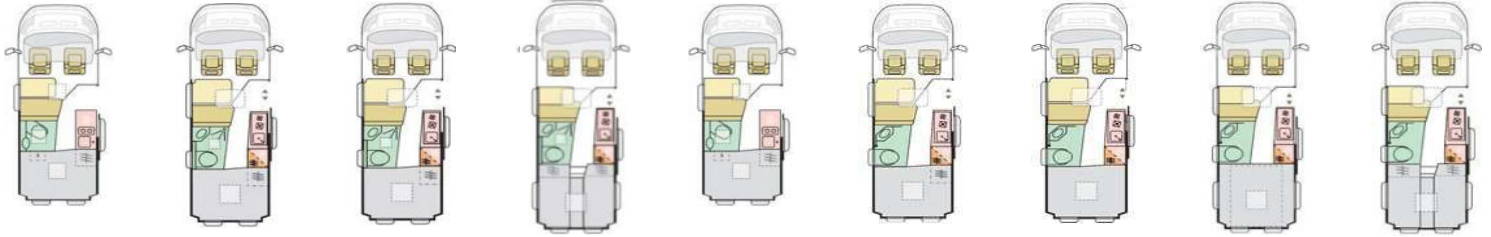

Twin Axxess 540 SP	Twin Axxess 600 SP	Twin Axxess 600 SP Family	Twin Axxess 640 SL	Twin Plus 540 SP	Twin Plus 600 SPB	Twin Plus 600 SPB Family	Twin Plus 640 SGX	Twin Plus 640 SLB
47.799,00 €	48.299,00 €	49.399,00 €	--	48.999,00 €	49.999,00 €	52.199,00 €	--	--
--	--	--	50.899,00 €	--	--	--	54.999,00 €	53.199,00 €
49.299,00 €	49.799,00 €	50.899,00 €	51.899,00 €	50.499,00 €	51.499,00 €	53.699,00 €	55.999,00 €	54.199,00 €
51.099,00 €	51.599,00 €	52.699,00 €	53.699,00 €	52.299,00 €	53.299,00 €	55.499,00 €	57.799,00 €	55.999,00 €
--	51.899,00 €	52.999,00 €	53.999,00 €	--	53.599,00 €	55.799,00 €	58.099,00 €	56.299,00 €
--	53.599,00 €	54.699,00 €	55.699,00 €	--	55.299,00 €	57.499,00 €	59.799,00 €	57.999,00 €

Polster "Arno", Chassis Fiat Ducato, Airbag Fahrer+Beifahrer, ABS, ASR, ESP, EBD, HBA, LAC, MSR, Hillholder, Traction+ (ab Motor "140"), Tagfahrlicht, Klimaanlage FH, Außenspiegel elek. verstell- und beheizbar, Fensterheber FH elek., Funk-Zentralverriegelung FH, Tempomat, dreh- und höhenverstellbare Komfort-FH-Sitze mit Armlehnen im Wohnraumdesign, Abgasnorm Euro 6d-ISC-FCM, ECO-PACK (Stopp-Start + Lichtmaschine intelligent, ab Motor "140"), Getriebe manuell (6+R), 16"-Räder (ab Motor "140"), Ersatzrad auf Stahlfelge, Stopper an Schiebetür, Dachhaube Wohnraum 70x50cm, Dachhaube Schlafraum 40x40cm, AGM-Wohnraumbatterie 100Ah, Dusche, Cassetten-Toilette mit elektrischer Spülung

Zusätzlich nur bei Plus: Wohnraum-Seitenfenster mit Rahmen, Fenster seitlich im Schlafraum (nur bei 640SGX/640SLB), Schwenkbad (nicht bei 540SP)