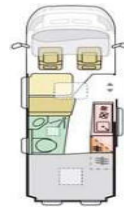

Twin ALL-IN 540 SP	Twin ALL-IN 600 SP	Twin ALL-IN 600 SP Family	Twin ALL-IN 640 SL
45.799,00 €	46.999,00 €	48.199,00 €	--
47.099,00 €	48.299,00 €	49.499,00 €	49.999,00 €
47.999,00 €	49.199,00 €	50.399,00 €	50.899,00 €
--	49.599,00 €	50.799,00 €	51.299,00 €

Polster "Arno", Chassis Citroen Jumper, Airbag Fahrer+Beifahrer, ABS, ASR, ESP, EBD, HBA, LAC, MSR, Hillholder, Traction+ (ab Motor "140"), Reifenluftdruck-Kontrollsystem, Rückfahrwarner, Rückfahrkamera, Tagfahrlicht, Nebelscheinwerfer, Klimaanlage FH, Außenspiegel elek. verstell- und beheizbar, Fensterheber FH elek., Funk-Zentralverriegelung FH, Tempomat, dreh- und höhenverstellbare Komfort-FH-Sitze mit Armlehnen im Wohnraumdesign, Lenkrad in Leder, Abgasnorm Euro 6-2, Stopp-Start-Automatik, Getriebe manuell (6+R), 16"-Räder (ab 3500kg), Ersatzrad auf Stahlfelge, Fliegenschutz+Stopper an Schiebetür, Dachhaube Wohnraum 70x50cm, Dachhaube Schlafraum 40x40cm, Sonnenschutz-Markise, AGM-Wohnraumbatterie 100Ah, Lade-Booster, Solar-Anlage, Sicherheits-Gasregler MonoControl CS, Gasfilter, Abdeckung Kocher + Spüle, Dusche, Cassetten-Toilette mit elektrischer Spülung

3300 / 3500	3300 / 3500	3300 / 3500	3500
2780 / 2780	2890 / 2890	2900 / 2900	2990
520 / 720	410 / 610	400 / 600	510
2500	2500 (Heavy: 3000)	2500 (Heavy: 3000)	2500 (Heavy: 3000)
541 / 205 / 259	599 / 205 / 259	599 / 205 / 259	636 / 205 / 259
249 / 345	249 / 404	249 / 404	249 / 404
190	190	190	190
P0WP Weiß	P0WP Weiß	P0WP Weiß	P0WP Weiß
90 / 19	90 / 19	90 / 19	90 / 19
4 / O	4 / O	4 / O	4 / O
Sandy Brown	Sandy Brown	Sandy Brown	Sandy Brown
2	2 (+1 optional)	4 (+1 optional)	2 (+1 optional)
--	160x55	160x55	160x55
--	180x100-50	180x100-50	180x100-50
195x145-115	195x145-140	195x145-140, 175x130 (oben)	195x80-60, 180x80
20** / 100	20** / 100	20** / 100	20** / 100
70 / X	70 / X	70 / X	70 / X
2x 11	2x 11	2x 5	2x 11
84	84	84	84
2	2	2	2
Combi 4 CP plus	Combi 4 CP plus	AirTop	Combi 4 CP plus

Bitte beachten Sie die Fußnoten auf der Rückseite.